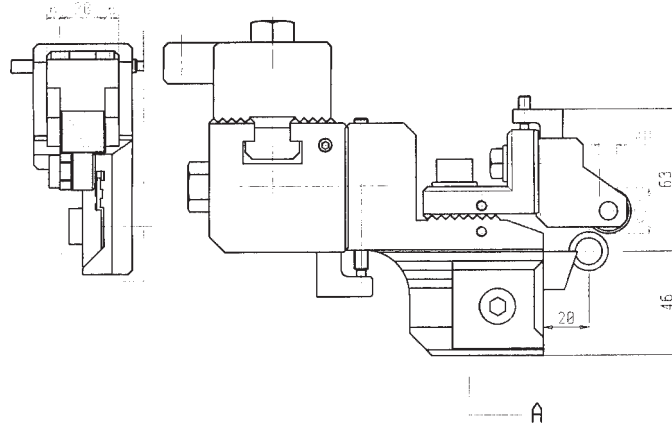

Abstech- und Rändelhalter

Gildemeister GM 32 - GM 35

Einrichtung	Klemmstück (A)	Empire-Klinge
809300	802604	PM-3-N-866 (17 x 1.6)
	802605	PM-3-N-866-2 (17 x 2)
	802602	PM-3-N (17 x 2.5)
	802603	PM-3 (17 x 3)

Abstech- und Rändelhalter

Gildemeister AS 32

Einrichtung	Klemmstück (A)	Empire-Klinge
809100	802604	PM-3-N-866 (17 x 1.6)
	802605	PM-3-N-866-2 (17 x 2)
	802602	PM-3-N (17 x 2.5)
	802603	PM-3 (17 x 3)

Schütte SF 42

Einrichtung	Klemmstück (A)	Empire-Klinge
809200	802604	PM-3-N-866 (17 x 1.6)
	802605	PM-3-N-866-2 (17 x 2)
	802602	PM-3-N (17 x 2.5)
	802603	PM-3 (17 x 3)