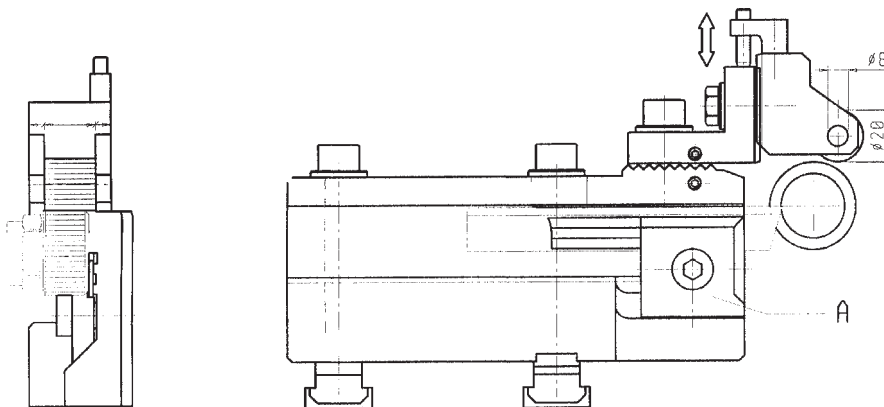

Abstech- und Rändelhalter

Gildemeister GM 32 - GM 35

Einrichtung	Klemmstück (A)	Empire-Klinge
809300	802604	PM-3-N-866 (17 x 1.6)
	802605	PM-3-N-866-2 (17 x 2)
	802602	PM-3-N (17 x 2.5)
	802603	PM-3 (17 x 3)

Abstech- und Rändelhalter

Gildemeister AS 32

Einrichtung	Klemmstück (A)	Empire-Klinge
809100	802604	PM-3-N-866 (17 x 1.6)
	802605	PM-3-N-866-2 (17 x 2)
	802602	PM-3-N (17 x 2.5)
	802603	PM-3 (17 x 3)

Schütte SF 42

Einrichtung	Klemmstück (A)	Empire-Klinge
809200	802604	PM-3-N-866 (17 x 1.6)
	802605	PM-3-N-866-2 (17 x 2)
	802602	PM-3-N (17 x 2.5)
	802603	PM-3 (17 x 3)